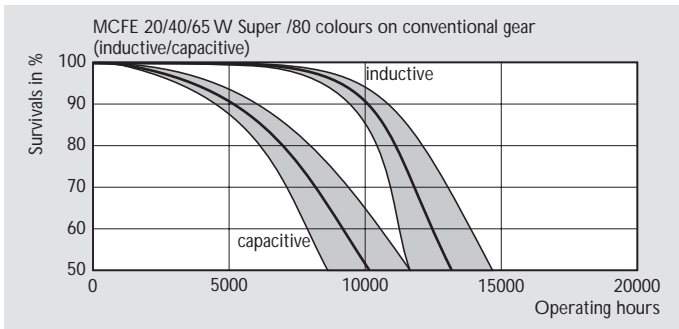

Life expectancy