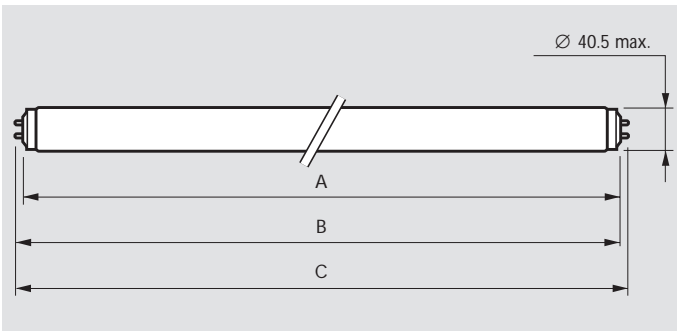

Dimensions in mm

| Type                | A max. | B min. | B max. | C max. |
|---------------------|--------|--------|--------|--------|
| MCFE 20W/MCFE K 40W | 589.8  | 594.5  | 596.9  | 604.0  |
| MCFE 40W            | 1199.4 | 1204.1 | 1206.5 | 1213.6 |
| MCFE 65-80W         | 1500.0 | 1504.7 | 1507.1 | 1514.2 |
| MCFE 75-85W         | 1763.8 | 1770.9 | 1773.3 | 1778.0 |
| MCFE 85/100/125W    | 2374.3 | 2379.0 | 2381.4 | 2388.5 |