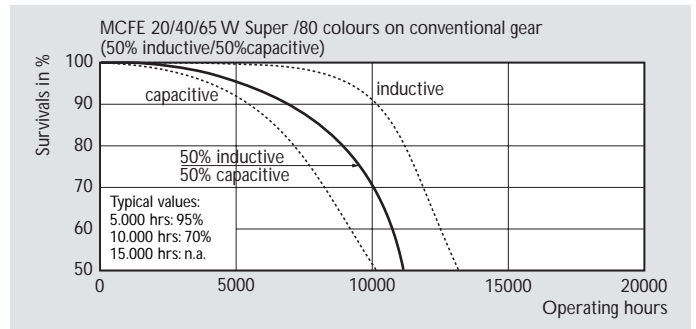

Life expectancy